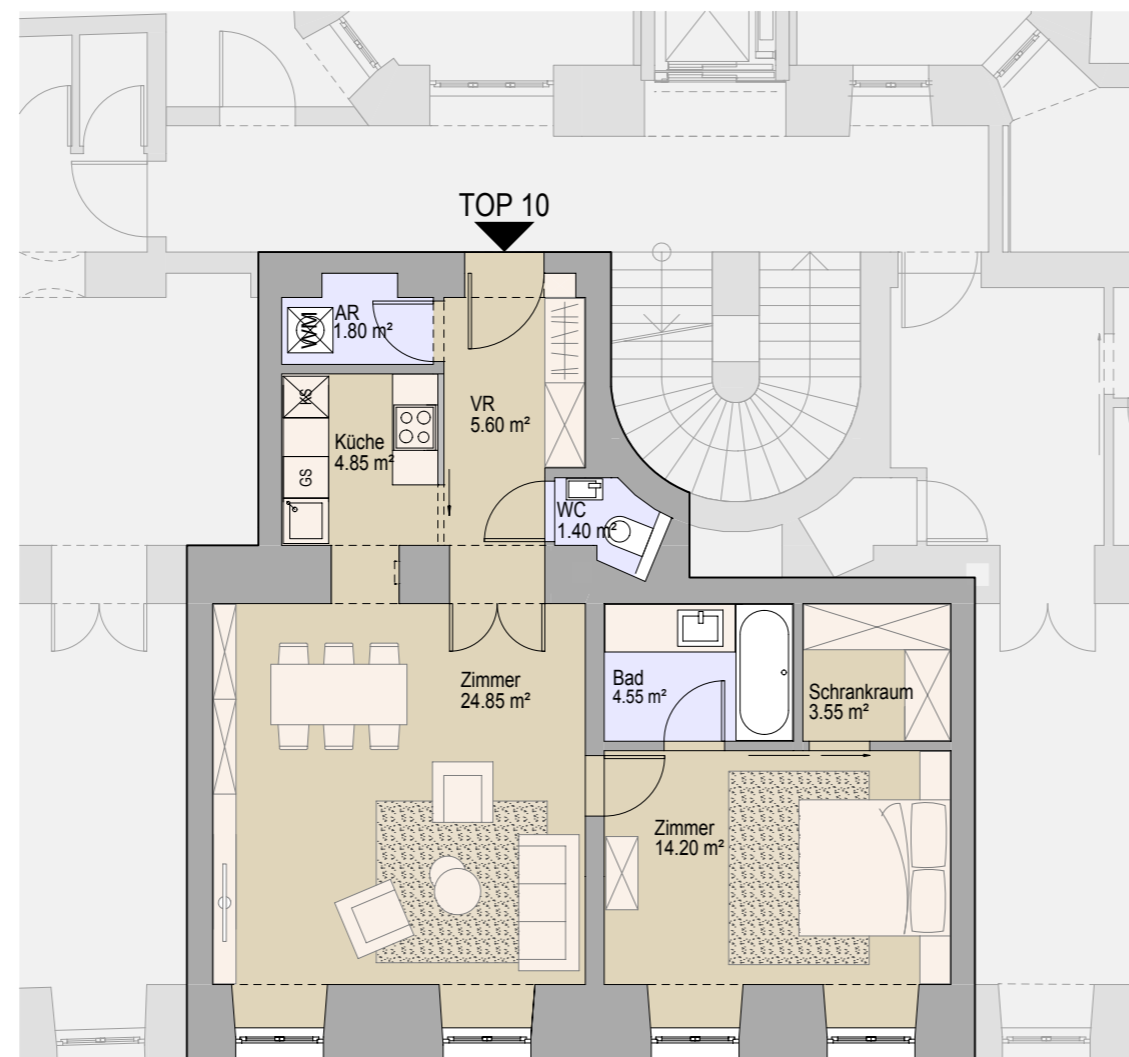

TOP 10
2. OBERGESCHOSS

Zimmer	ca.24.85 m ²
Zimmer	ca.14.20 m ²
Schrankraum	ca.3.55 m ²
Bad	ca.4.55 m ²
Küche	ca.4.85 m ²
WC	ca.1.40 m ²
Vorraum	ca.5.60 m ²
Abstellraum	ca.1.80 m ²
Gesamt	ca.60.80 m²