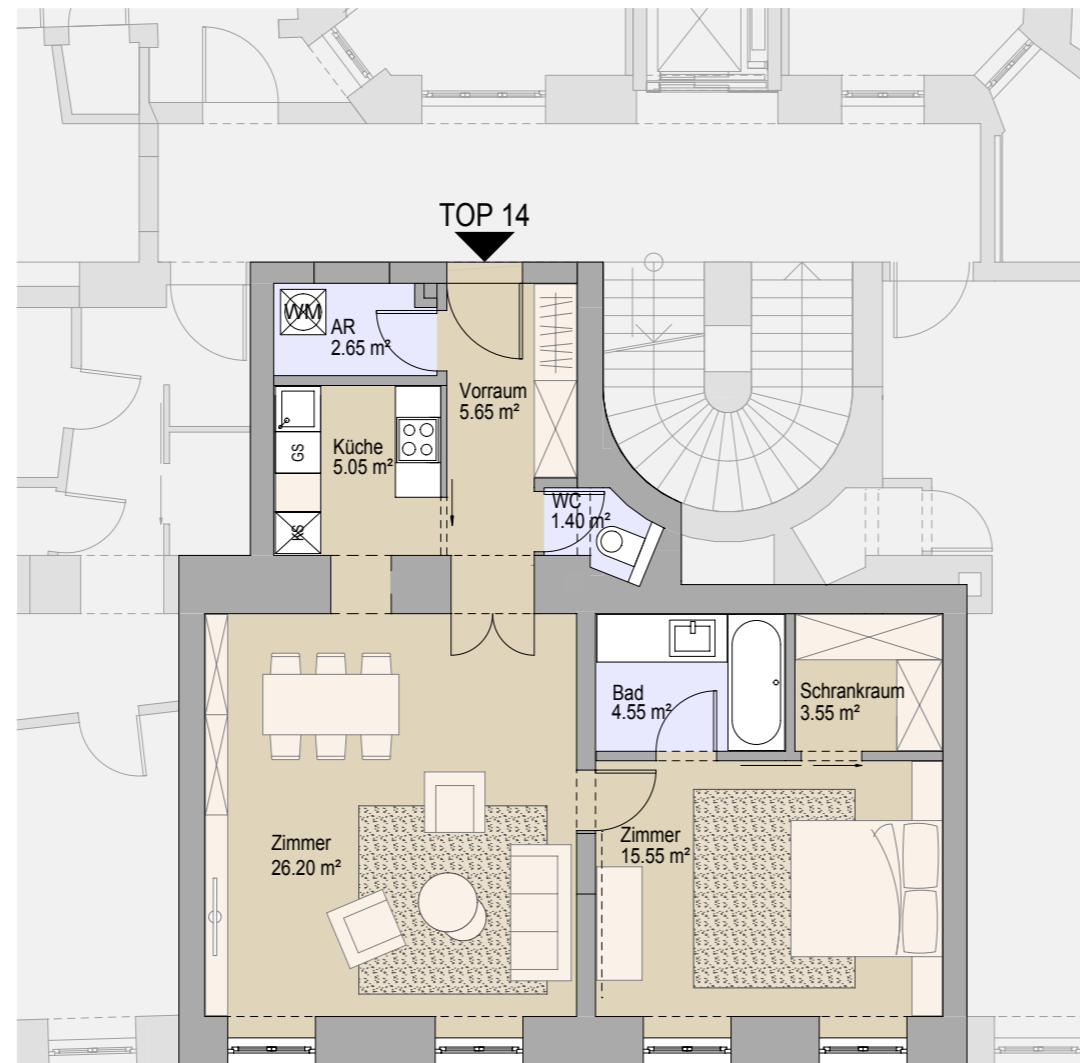

TOP 14  
3. OBERGESCHOSS

Zimmer	ca.26.20 m <sup>2</sup>
Zimmer	ca.15.55 m <sup>2</sup>
Küche	ca.5.05 m <sup>2</sup>
Bad	ca.4.55 m <sup>2</sup>
WC	ca.1.40 m <sup>2</sup>
Schrankraum	ca.3.55 m <sup>2</sup>
Vorraum	ca.5.65 m <sup>2</sup>
Abstellraum	ca.2.65 m <sup>2</sup>
<b>Gesamt</b>	<b>ca.64.60 m<sup>2</sup></b>