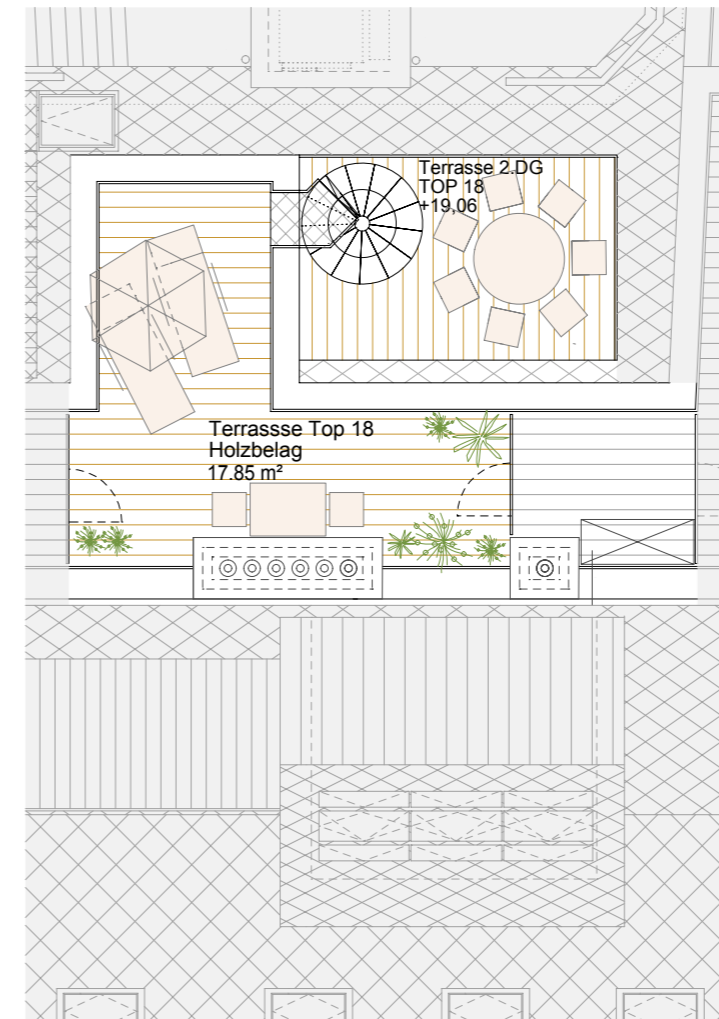

2. DACHGESCHOSS

DACHTERRASSE

1030 Wien | Weißgerberlande 44-46
01 / 367 93 93
office@mein-leo.at | www.mein-leo.at

1020 Wien
Große Mohrengasse 36

TOP 18 | MAISONETTE
1. u. 2. DACHGESCHOSS
MIT DACHTERRASSE

Zimmer	1.DG	ca.15.60 m ²
Zimmer	1.DG	ca.12.95 m ²
Zimmer	1.DG	ca.15.25 m ²
Bad	1.DG	ca.2.85 m ²
Bad/WC	1.DG	ca.12.45 m ²
WC	1.DG	ca.1.65 m ²
Vorraum	1.DG	ca.9.25 m ²
Abstellraum	1.DG	ca.1.55 m ²
Gang	1.DG	ca.6.60 m ²
Wohnküche	2.DG	ca.41.65 m ²
WC	2.DG	ca.3.20 m ²
Gesamt-Wohnfläche		ca.123.00 m²
Terrasse	DT	ca.17.85 m ²
Terrasse	2.DG	ca.11.25 m ²
Gesamt-Terrassenfläche		ca.29.10 m²