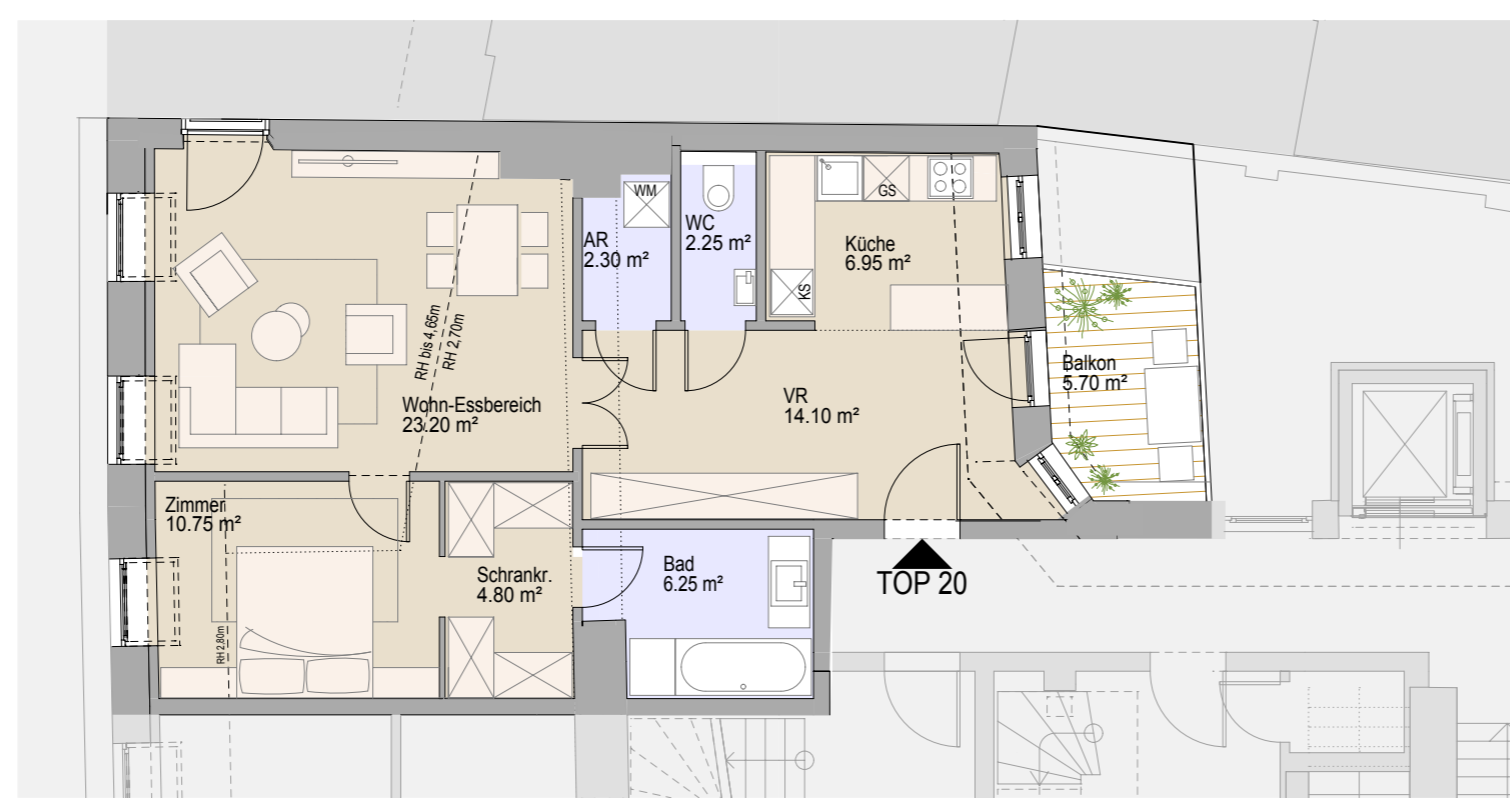

TOP 20
1. DACHGESCHOSS

1. DACHGESCHOSS

Zimmer	ca.10.75 m ²
Wohn-Essbereich	ca.23.20 m ²
Küche	ca.6.95 m ²
Bad	ca.6.15 m ²
WC	ca.2.25 m ²
Schrankraum	ca.4.80 m ²
Vorraum	ca.14.10 m ²
Abstellraum	ca.2.30 m ²
Gesamt	ca.70.50 m²
Balkon	ca.5.70 m ²

Planstand September 2018