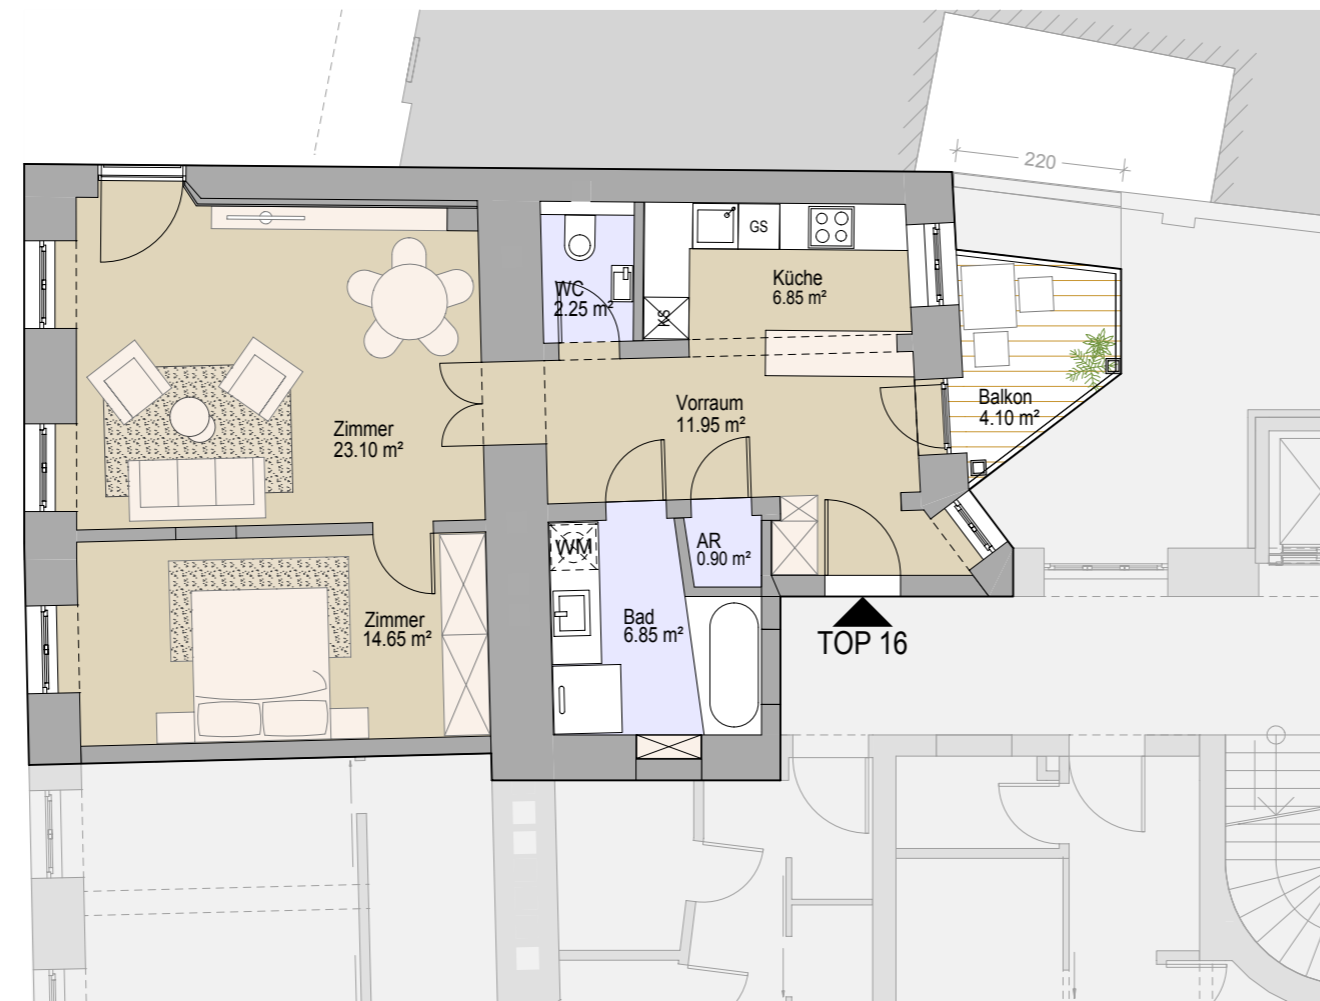

TOP 16  
3. OBERGESCHOSS

Zimmer	ca.23.10 m <sup>2</sup>
Zimmer	ca.14.65 m <sup>2</sup>
Küche	ca.6.85 m <sup>2</sup>
Bad	ca.6.85 m <sup>2</sup>
WC	ca.2.25 m <sup>2</sup>
Vorraum	ca.11.95 m <sup>2</sup>
Abstellraum	ca.0.90 m <sup>2</sup>
<b>Gesamt</b>	<b>ca.66.55 m<sup>2</sup></b>
Balkon	ca.4.10 m <sup>2</sup>